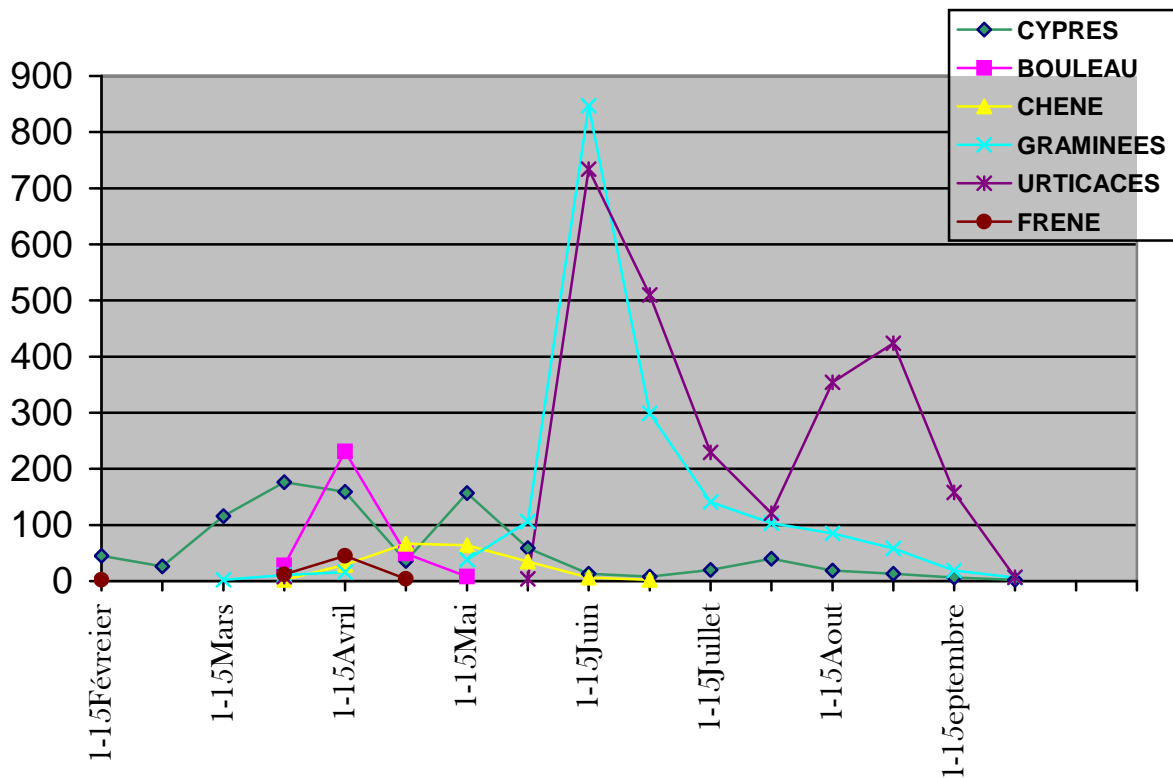

BREST 2004-2005

Pollens Allergisants Brest 2005

Cypres Brest 2005

Bouleau Brest 2005

Frêne Brest 2005

Chêne Brest 2005

Graminées Brest 2005

Urticacés Brest 2005