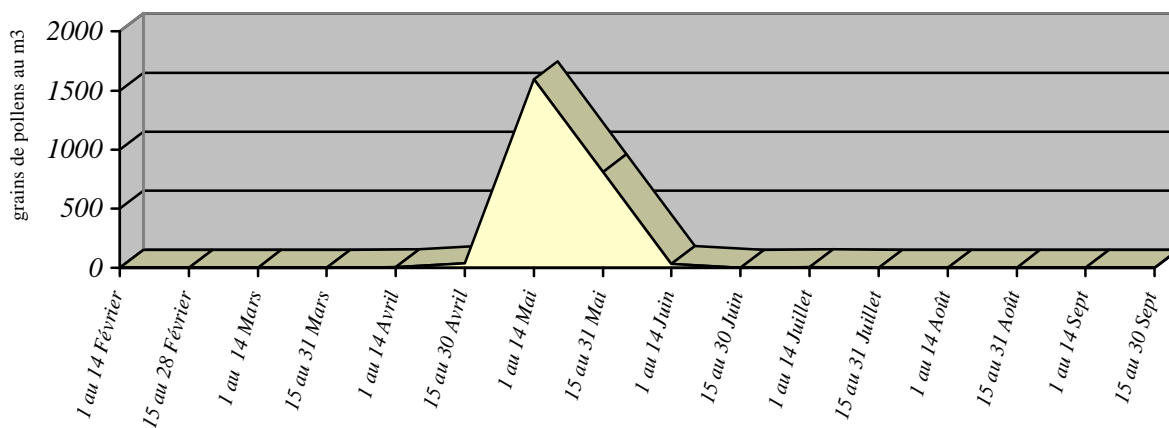

Pollens allergisant Dinan 2006

Cyprés

Bouleau

Chêne

Graminées

Urticacées

Frêne

Risque Allergique Dinan 2006