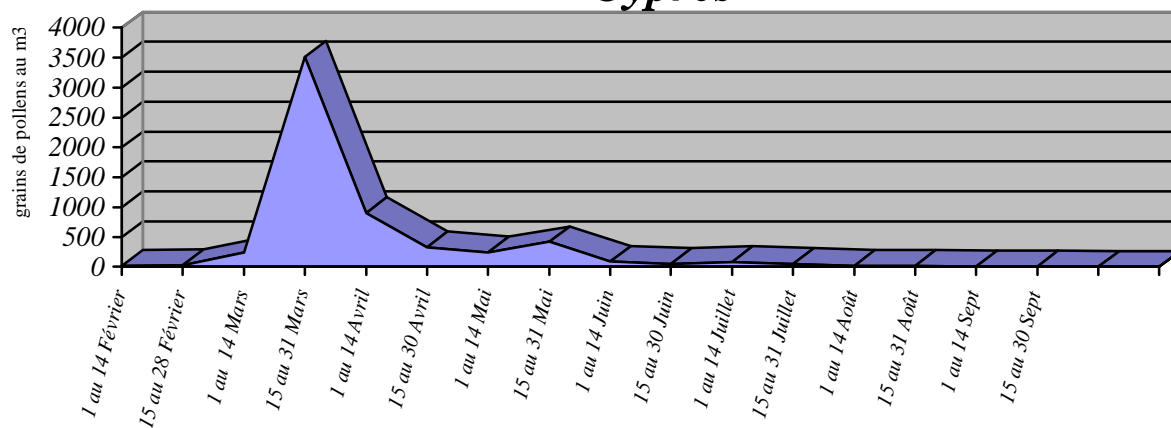

Pollens allergisant Dinan 2006

Cyprés

Bouleau

Chêne

Graminées

Urticacées

Frêne

Risque Allergique Dinan 2006