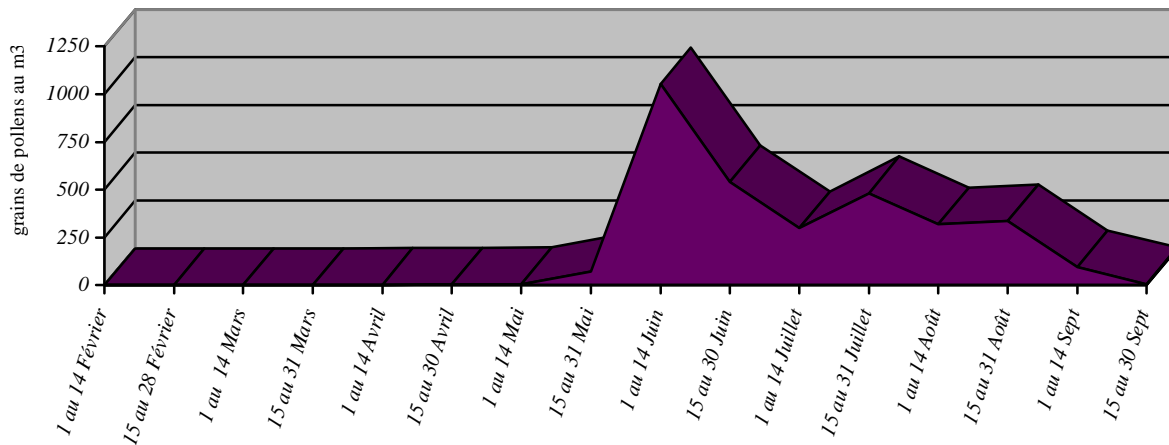

Pollens allergisant Dinan 2006

Cyprés

Bouleau

Chêne

Graminées

Urticacées

Frêne

Risque Allergique Dinan 2006