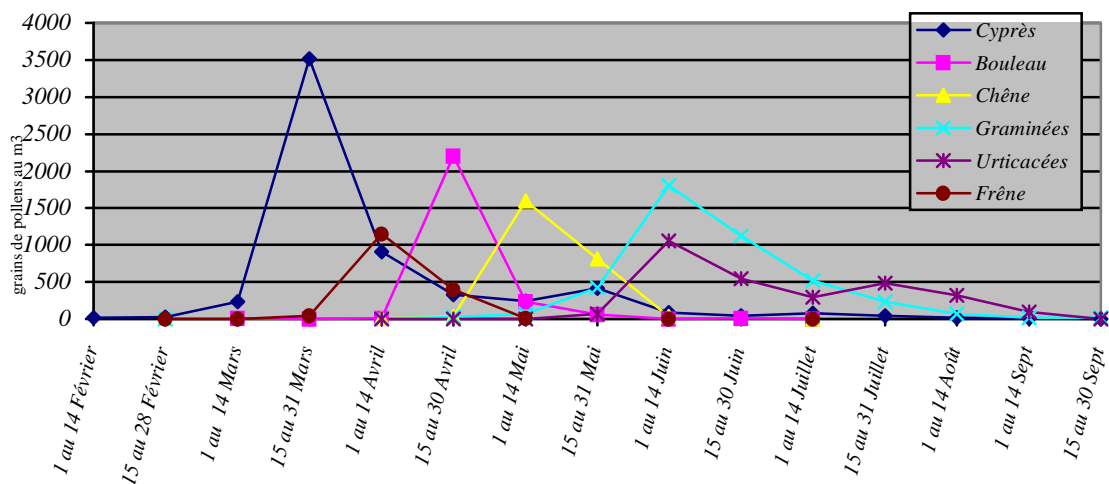

Pollens allergisant Dinan 2006

Cyprés

Bouleau

Chêne

Graminées

Urticacées

Frêne

Risque Allergique Dinan 2006