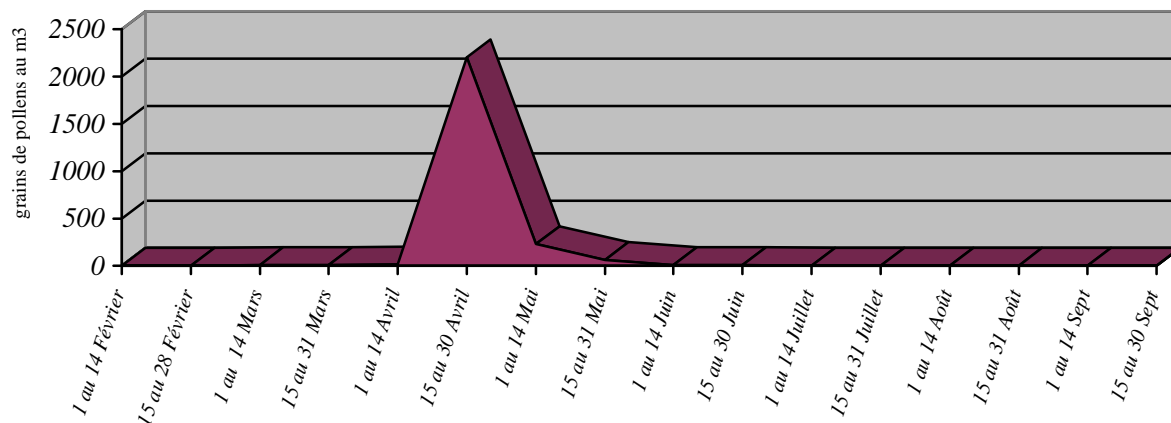

Pollens allergisant Dinan 2006

Cyprés

Bouleau

Chêne

Graminées

Urticacées

Frêne

Risque Allergique Dinan 2006