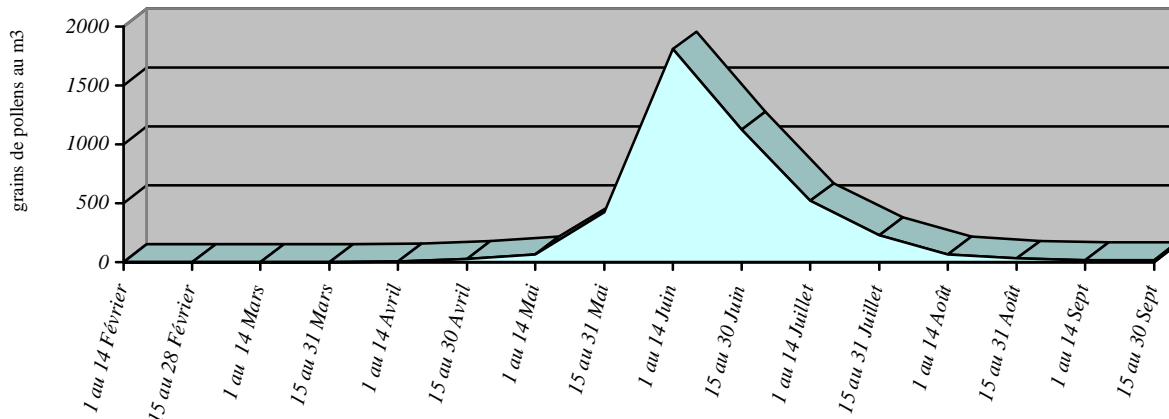

Pollens allergisant Dinan 2006

Cyprés

Bouleau

Chêne

Graminées

Urticacées

Frêne

Risque Allergique Dinan 2006