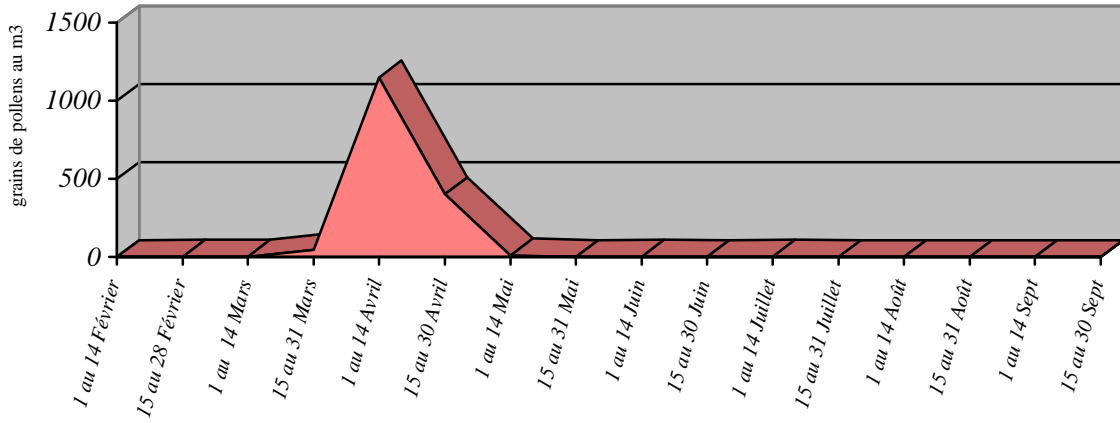

Pollens allergisant Dinan 2006

Cyprés

Bouleau

Chêne

Graminées

Urticacées

Frêne

Risque Allergique Dinan 2006