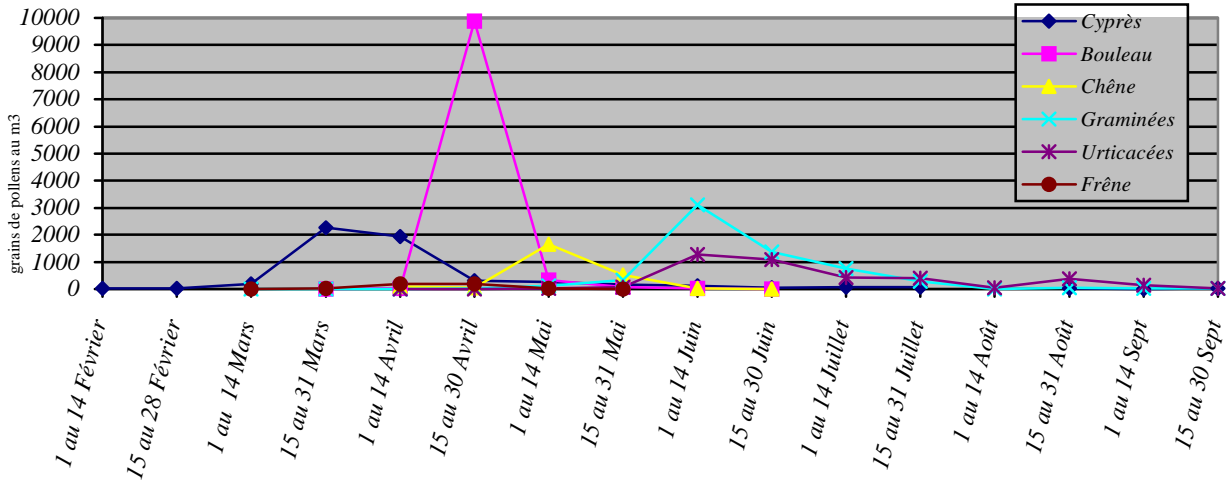

Pollens allergisant Pontivy 2006

Cyprés

Bouleau

Chêne

Graminées

Urticacées

Frêne

Risque Allergique Pontivy 2006