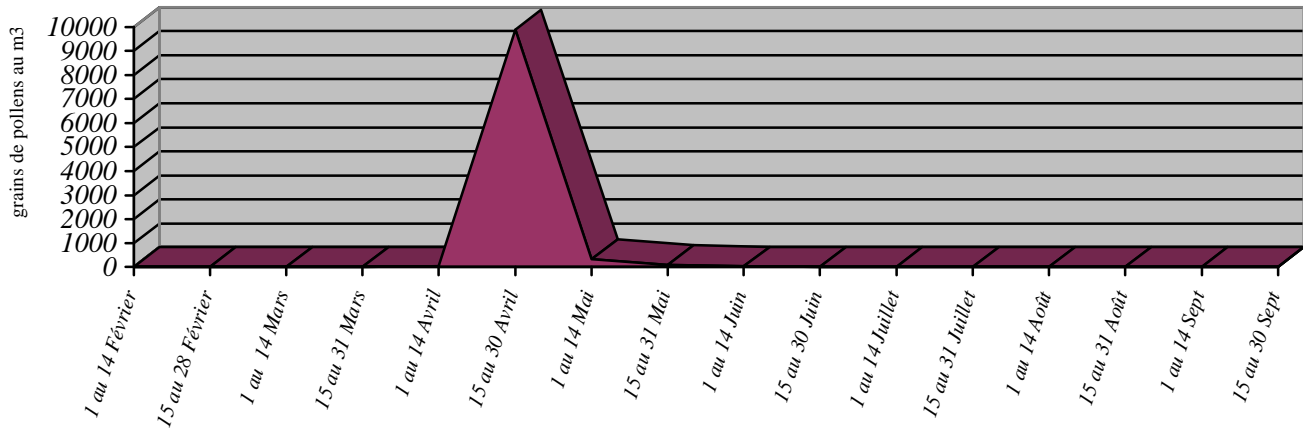

Pollens allergisant Pontivy 2006

Cyprés

Bouleau

Chêne

Graminées

Urticacées

Frêne

Risque Allergique Pontivy 2006