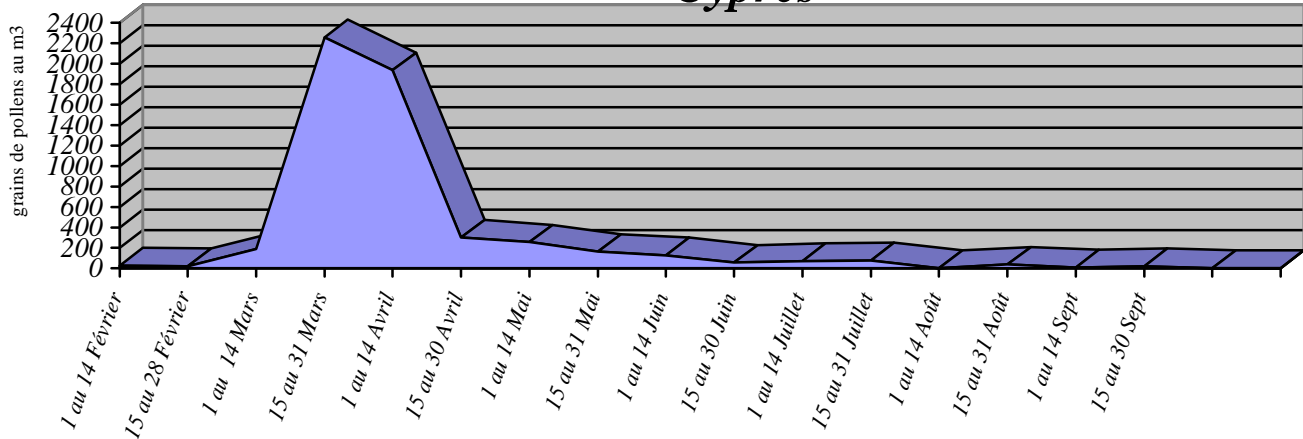

Pollens allergisant Pontivy 2006

Cyprés

Bouleau

Chêne

Graminées

Urticacées

Frêne

Risque Allergique Pontivy 2006